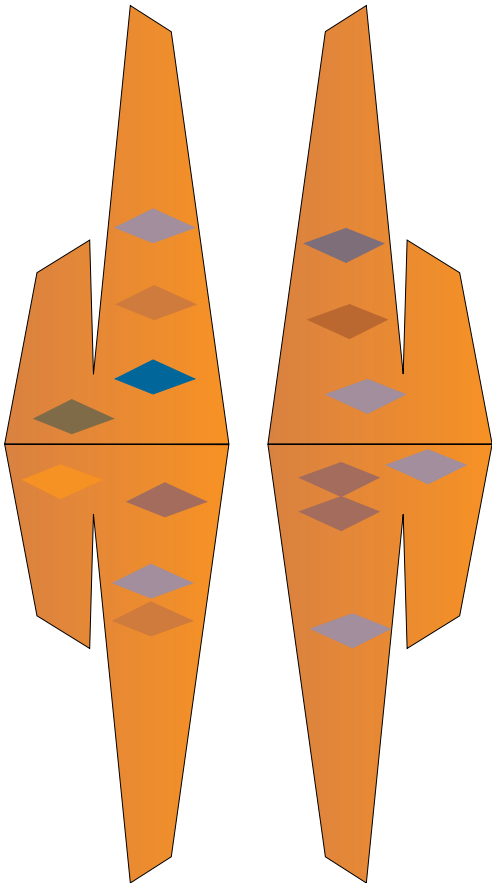

VIXEN fighter

Dati tecnici

Veicolo: Vb Vixen

Costruttore: Beckem & Beckem Industries

Tipo: Caccia intercettore

Anno: 1918

Motori: Due B&B Viper da 860 Kg di spinta

Apertura alare: m 4,8

Lunghezza: m 6,0

Altezza: m 2,8

Peso al decollo: Kg 4230

Velocità massima: Km/h 780

Autonomia: 200 Km

Armamento: 2 cannoni laser Vulcania

Equipaggio: 1

Scala del modello: 1:40