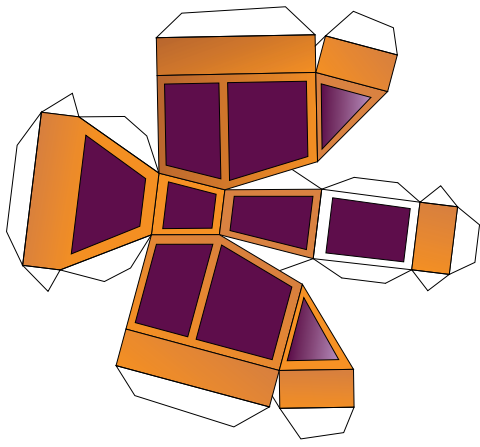

VIXEN fighter

Dati tecnici

Veicolo: Vb Vixen

Costruttore: Beckem & Beckem Industries

Tipo: Caccia intercettore

Anno: 1918

Motori: Due B&B Viper da 860 Kg di spinta

Apertura alare: m 4,8

Lunghezza: m 6,0

Altezza: m 2,8

Peso al decollo: Kg 4230

Velocità massima: Km/h 780

Autonomia: 200 Km

Armamento: 2 cannoni laser Vulcania

Equipaggio: 1

Scala del modello: 1:40