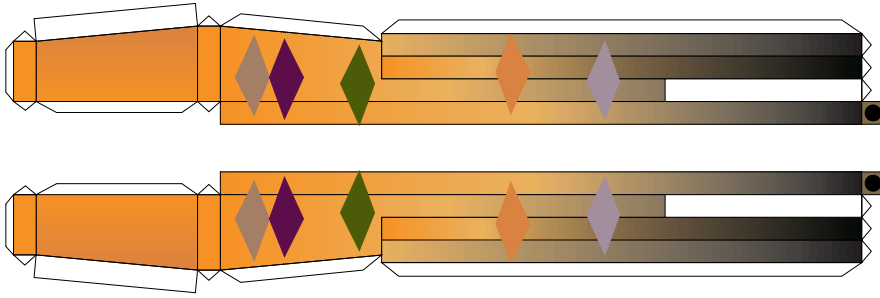

VIXEN fighter

Dati tecnici

Veicolo: Vb Vixen

Costruttore: Beckem & Beckem Industries

Tipo: Caccia intercettore

Anno: 1918

Motori: Due B&B Viper da 860 Kg di spinta

Apertura alare: m 4,8

Lunghezza: m 6,0

Altezza: m 2,8

Peso al decollo: Kg 4230

Velocità massima: Km/h 780

Autonomia: 200 Km

Armamento: 2 cannoni laser Vulcania

Equipaggio: 1

Scala del modello: 1:40